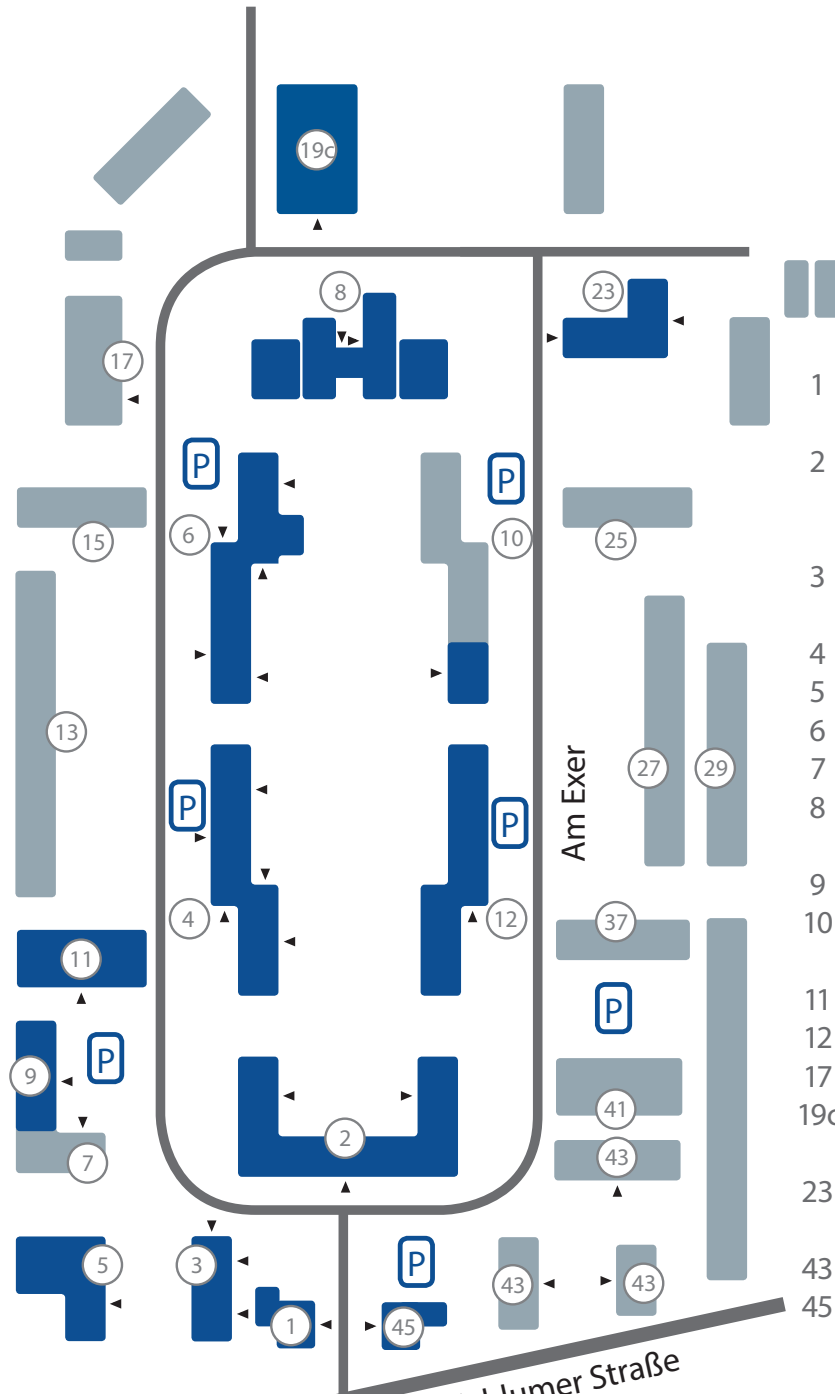

Lageplan Campus Wolfenbüttel, Am Exer

- 1 = Immatrikulationsbüro,
International Student Office
- 2 = Fakultät Informatik,
Sprachzentrum,
Career Service (SQ)
- 3 = Hochschulsport, BAföG-Amt,
Gleichstellungsbüro
- 4 = Fakultät Versorgungstechnik
- 5 = Sporthalle
- 6 = Fakultät Soziale Arbeit
- 7 = DRK - Bistro
- 8 = Bibliothek,
Internationales Gästehaus
- 9 = TWW e.V.
- 10 = Zentrum für erfolgreiches
Lehren und Lernen (ZeLL)
- 11 = Hörsaalzentrum
- 12 = Wohnheim des Studentenwerks
- 17 = DRK-Mensa „Solferino“
- 19c = Arbeitsräume Informatik und
Soziale Arbeit
- 23 = Kindergarten und
Wohnheim des Studentenwerks
- 43 = Wohnheim „Alma Mater“
- 45 = Studierenden Servicebüro,
Studienberatung,

< Campus Salzdahlumer Straße
ca. 10-15 min. Fußweg