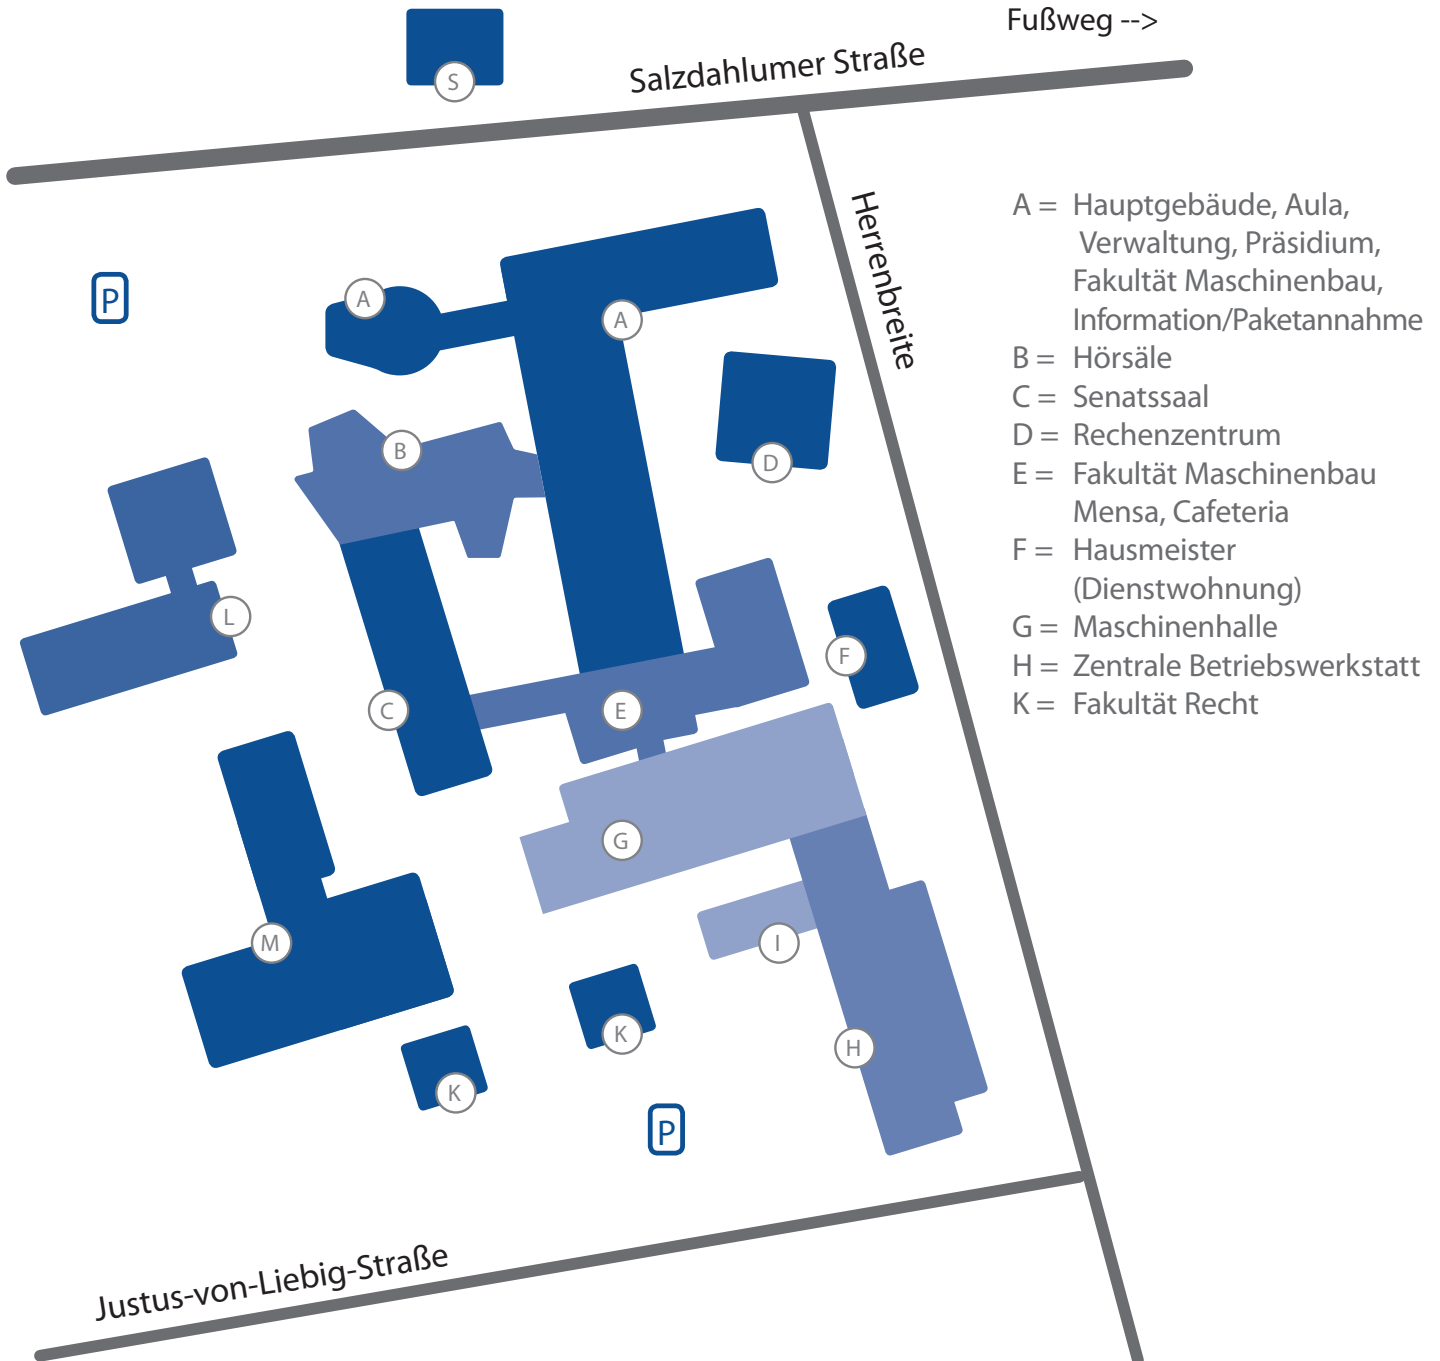

Lageplan Campus Wolfenbüttel, Salzdahlumer Straße

Campus Am Exer ca. 10 -15 min.
Fußweg -->

L = Laborgebäude Fakultät Elektrotechnik
M = Fakultät Versorgungstechnik,
Laborgebäude Versorgungstechnik
S = Studierenden Service (Stipendien der Ostfalia)